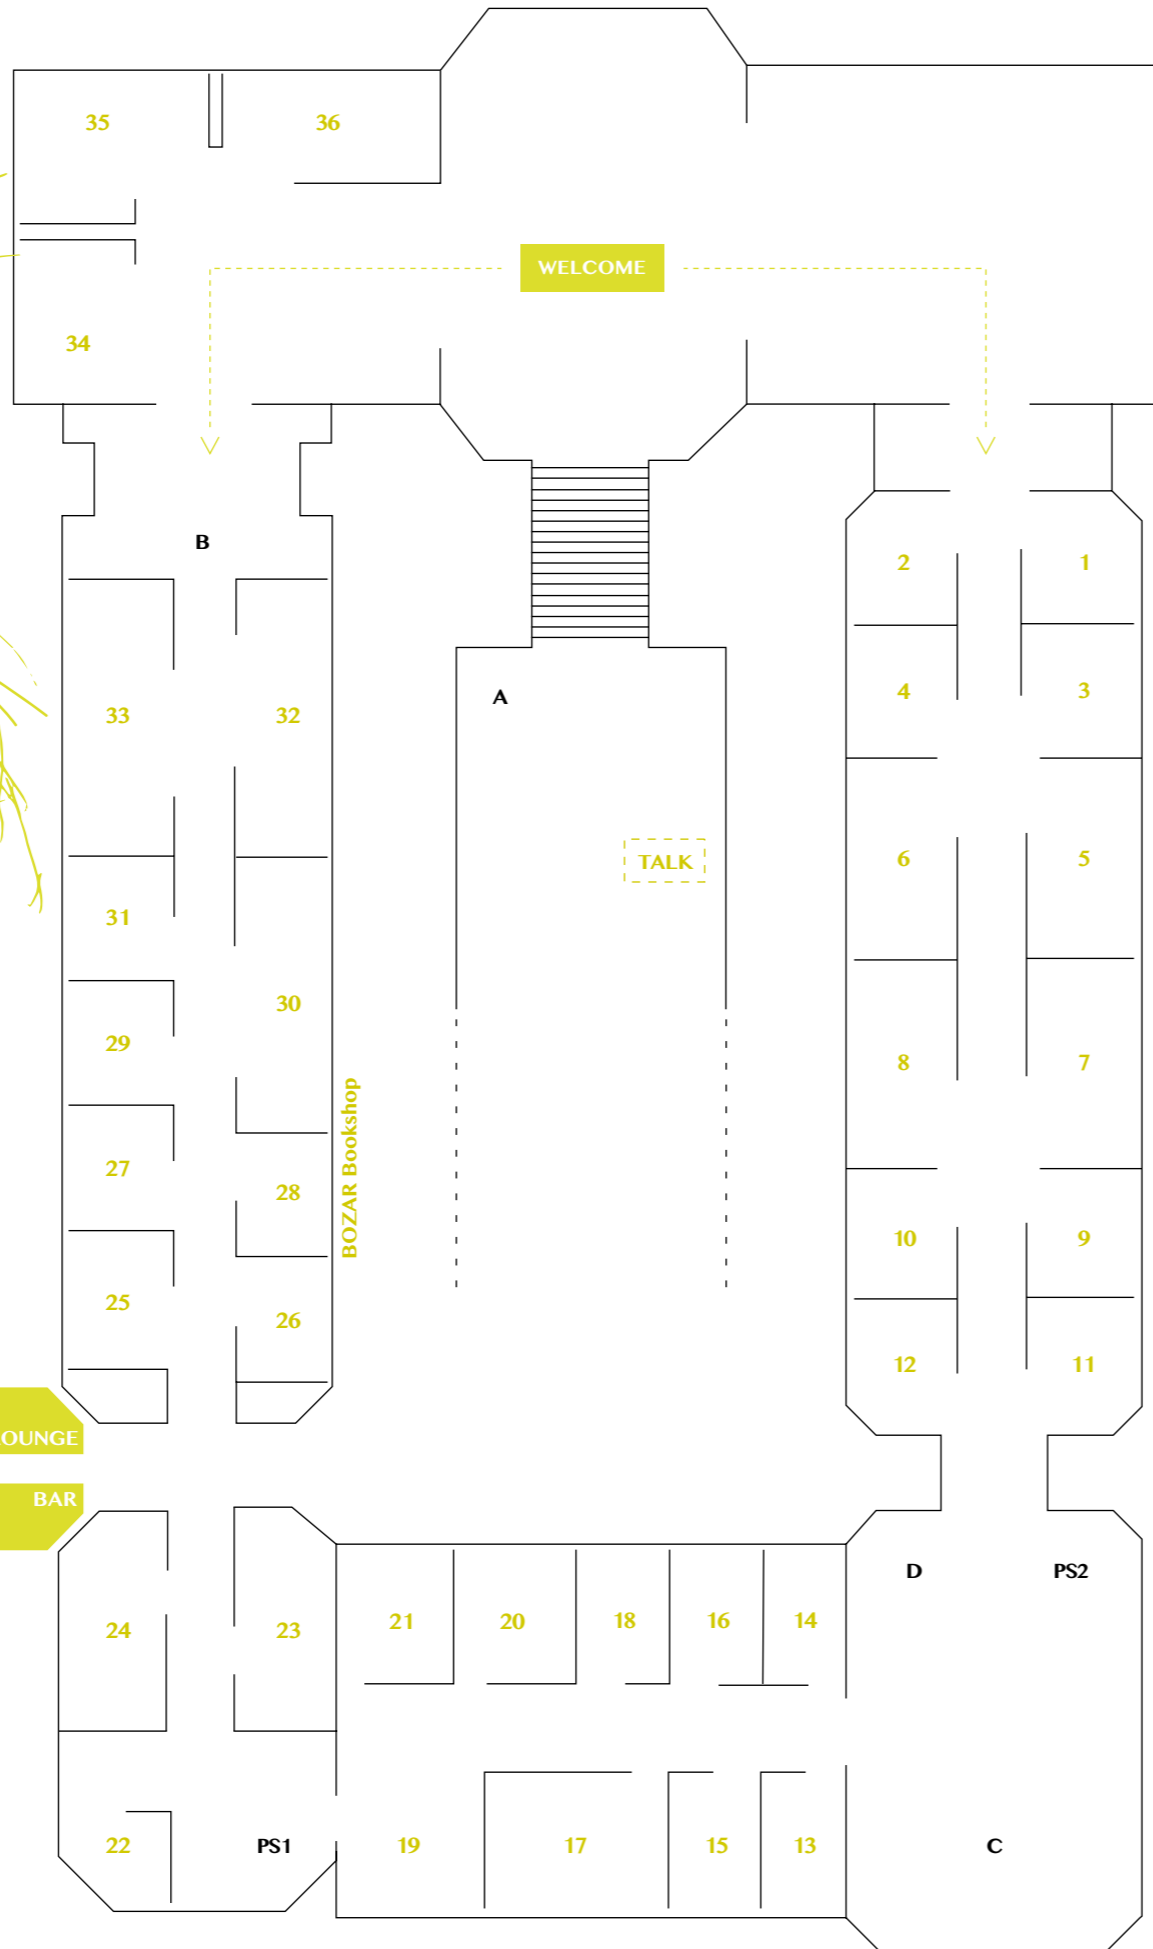

Brussels
International
Contemporary
Drawing Fair

ART ON PAPER

BOZAR / Fri 25 > Sun 27.10/19

Rue Ravensteinstraat 23 / 1000 Brussels

Art on Paper, c'est l'ambition d'affirmer le trait, sans craindre de le faire dévier. Découvrez un panorama unique des approches contemporaines du dessin présenté par une sélection de 40 galeries belges et internationales, établies ou émergentes. Solo shows, performance, conférences : 3 jours de programmation intense pour célébrer le dessin sous toutes ses formes et marquer la 5e édition du salon Art on Paper à BOZAR.

artonpaper.be

Ravenstein hall, BOZAR

Galleries

1. DAPIRAN ART PROJECT SPACE, Amsterdam
  Jorrit Paaijmans
2. GALERIE DYS, Bruxelles - Tudi Deligne
3. KETELEER GALLERY, Anvers - Fabien Mérelle
4. HUBERTY & BREYNE GALLERY, Bruxelles - Denis Deprez
5. ADRIAN IBANEZ GALERIA, Tabio - Carlos Alarcón
  Artiste add. : Javier Caraballo
6. A-LOUNGE, Séoul - Mackerel Safranski
  Artiste add. : Sue Yon Hwang
7. MONTOROI2, Bruxelles - Simone Pellegrini
8. GALLERIA ANNA MARRA, Rome - Michael Ryan
  Artiste add. : Veronica Botticelli
9. GALERIE DUDOKDEGROOT, Amsterdam
  Marijn Akkermans
10. GALERIE FELIX FRACHON, Bruxelles - Shine Shivan
11. SINARTS GALLERY, La Haie - Zhu Hong
12. GALERIA YUSTO/GINER, Marbella - Ángeles Agrela
13. CAPS, Nomade - Sigrid Tanghe
14. QUADRO 21, Cluj Napoca - Dan Beudean
15. DURST BRITT & MAYHEW, La Haie - Lennart Lahuis
16. MIEKE VAN SCHAIJK, 's Hertogenbosch - Auke de Vries
17. BARONIAN XIPPAS, Bruxelles/Paris - Ricardo Lanzarini
  Artiste add. : Karishma D'Souza
18. ALBERT BARONIAN/YOKO UHODA, Knokke
  Alain Séchas
19. DAM GALLERY, Berlin - Peter Beyls
20. LA SIMONIE, Anvers - Vincent Geyskens
21. CAROLINE SMULDERS, Paris - Emmanuel Régent
22. SPAZIO NOBILE, Bruxelles - Bela Silva
23. DMW ART SPACE, Anvers - Denitsa Todorova
  Artiste add. : Joris Vanpoucke
24. DELETAILE GALLERY, Bruxelles - Hélène de Gottal
25. GALERIE CATHERINE PUTMAN, Paris
  Eloïse Van der Heyden
26. HOPSTREET GALLERY, Bruxelles - Johan De Wilde
27. TATJANA PIETERS, Gand - Luc Deleu & T.O.P. Office
28. LA PATINOIRE ROYALE - GALERIE VALERIE BACH,
  Bruxelles - Alice Anderson
29. GALERIE MAURITS VAN DE LAAR, La Haie
  Robbie Cornelissen
30. GALERIE LA FOREST DIVONNE, Bruxelles/Paris
  Jeff Kowatch - Artiste add. : B. Chéné, A. Hollan
31. IRENE LAUB GALLERY, Bruxelles - Pedro A.H. Paixão
32. LIVINGSTONE GALLERY, La Haie - Aaron van Erp
  Artiste add. : R. Matsumoto, R. Maulwurf
33. ROGIOSANTACRUZ, Barcelone - Gonzalo Elvira
  Artiste add. : Diogo Pimentão
34. GALERIE ONRUST, Amsterdam - Emma Talbot
35. GALERIE NATHALIE OBADIA, Bruxelles/Paris
  Joris Van de Moortel
36. NADJA VILENNE, Liège - Jacqueline Mesmaeker

Project Space

PS1. SUPERDEALS, Bruxelles - Erika Krause

PS2. DAATA, Londres - Keren Cytter

Partenaires

A. BOZAR

B. EECKMAN ART PRIZE - Timo van Grinsven

C. MASUREEL ART FACTORY - Lore Vanelslande
dans une exposition curatée par Bas Hendrikk

D. SOFAM - Aleksandra Chaushova, Nicolás Lamas,
Vera Molnár & Lisa Wilkens

Programme

JEUDI 24.10 sur invitation uniquement

- 13h > 16h VIP Lunch
- 16h Remise du Eeckman Art Prize
- 16h > 19h Preview
- 17h Présentation de l'exposition Masureel Art Factory par Bas Hendrikk
- 19h Annonce du Prix SOFAM Meilleure Exposition Solo
- 19h > 22h Vernissage

VENREDI 25.10

11h > 19h Ouvert au public

SAMEDI 26.10